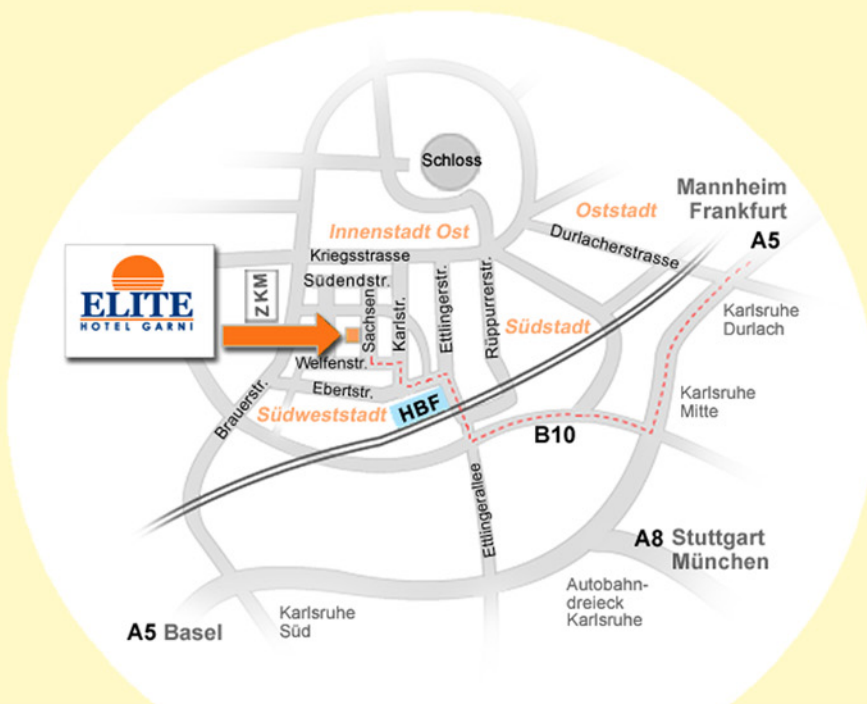

Sachsenstrasse 17-19 76137 Karlsruhe
Tel.: +49.721.82809-0 FAX: +49.721.82809-62
www.hotelelite-ka.de info@hotelelite-ka.de

Anfahrt:

- A5 Autobahnausfahrt „Karlsruhe Mitte“. Von dort auf den Zubringer Ausfahrt „Hauptbahnhof/ Kongresszentrum“. Vom Hauptbahnhof links in die „Ebertstrasse“ einbiegen, rechts in die „Karlstrasse“, links in die Welfenstrasse, welche die „Sachsenstrasse“ – das Fahrtziel – kreuzt.

Location:

- A5 exit "Karlsruhe Mitte". From there take the access road "Hauptbahnhof/Kongresszentrum". From the main station (Hauptbahnhof) take a left bow to the "Ebertstrasse", right bow to the „Karlstrasse“, left to the "Welfenstrasse", which will cross the "Sachsenstrasse" – your destination.

Plan d'accès/Localisation Elite :

- A5 la sortie d'autoroute "Karlsruhe du centre". De là sur la bretelle d'accès la sortie la "gare centrale/centre de congrès". De la gare centrale tournent à gauche dans "Ebertstrasse", à droite dans "Karlstrasse", à gauche dans Welfenstrasse laquelle croise "Sachsenstrasse" - le but de voyage.

Подъезд к отелю:

По автобану А5 до „Karlsruhe Mitte“, оттуда съезд „Hauptbahnhof/Kongresszentrum“. От лавного вокзала (Hauptbahnhof) свернуть влево на „Ebertstrasse“, с „Ebertstrasse“ повернуть на „Karlstrasse“ и с „Karlstrasse“ повернуть налево на „Welfenstrasse“, оторая в свою очередь образует перекресток с Вашей целью „Sachsenstrasse“.